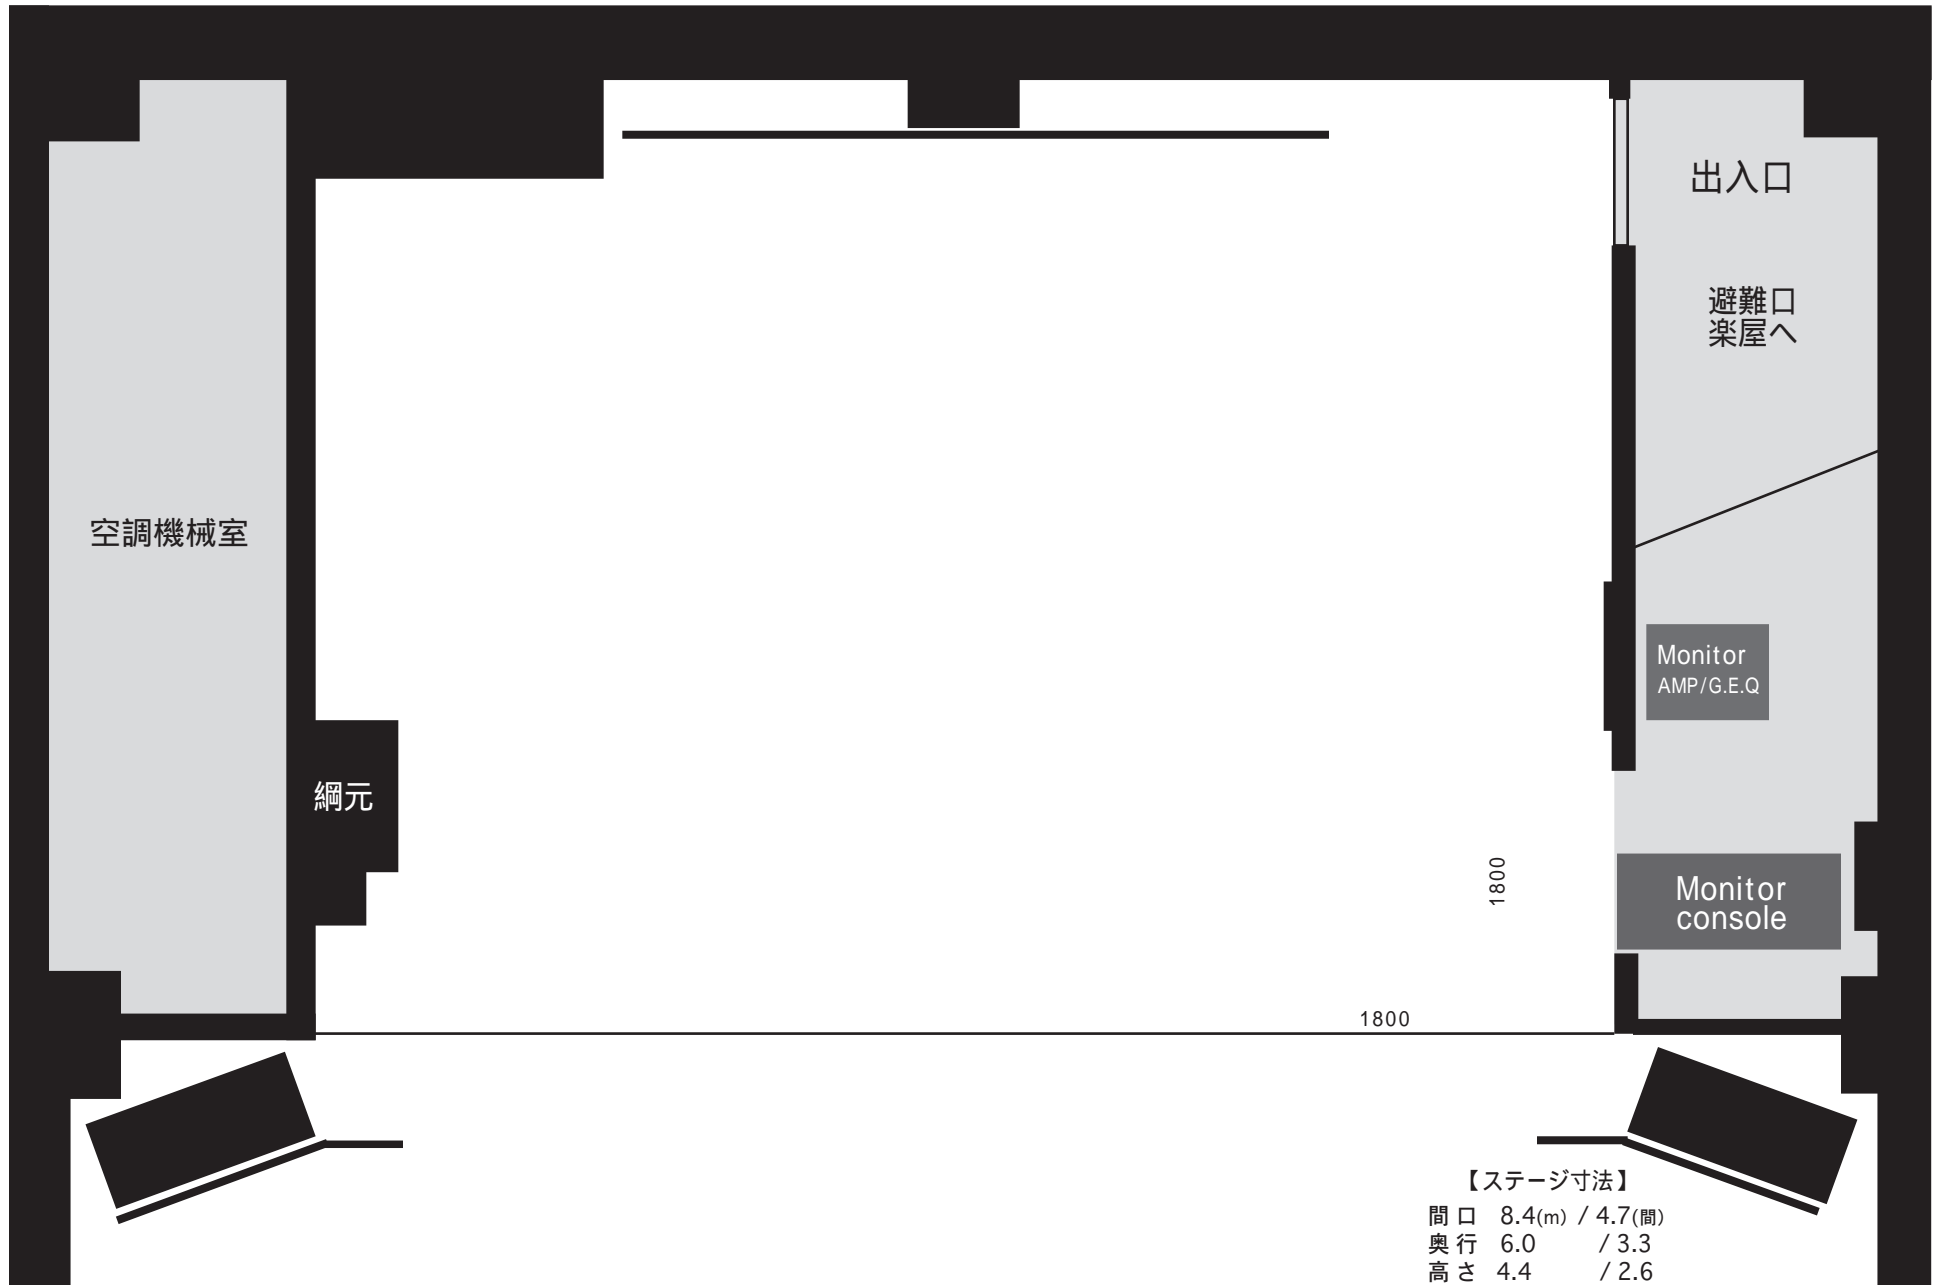

舞台平面図 1 : 50

催物名

年 月 日 ()

【ステージ寸法】

間口 8.4(m) / 4.7(間)
奥行 6.0 / 3.3
高さ 4.4 / 2.6

ステージ高さ 90cm

舞台バトン図 1 : 50