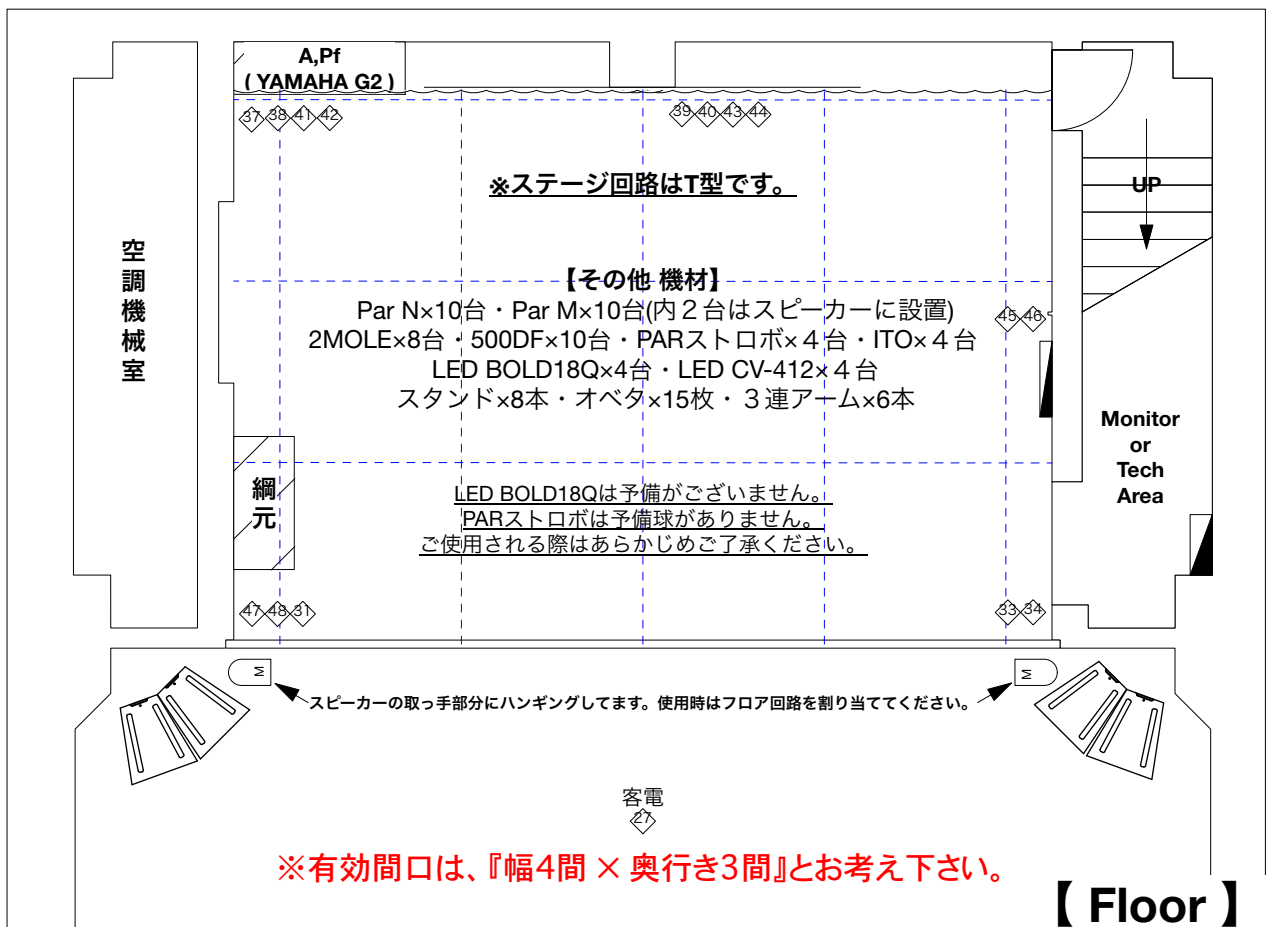

# 【PENNY LANE 24 照明基本仕込み図】

ver.2022\_0401

※有効間口は、『幅4間 × 奥行き3間』とお考え下さい。