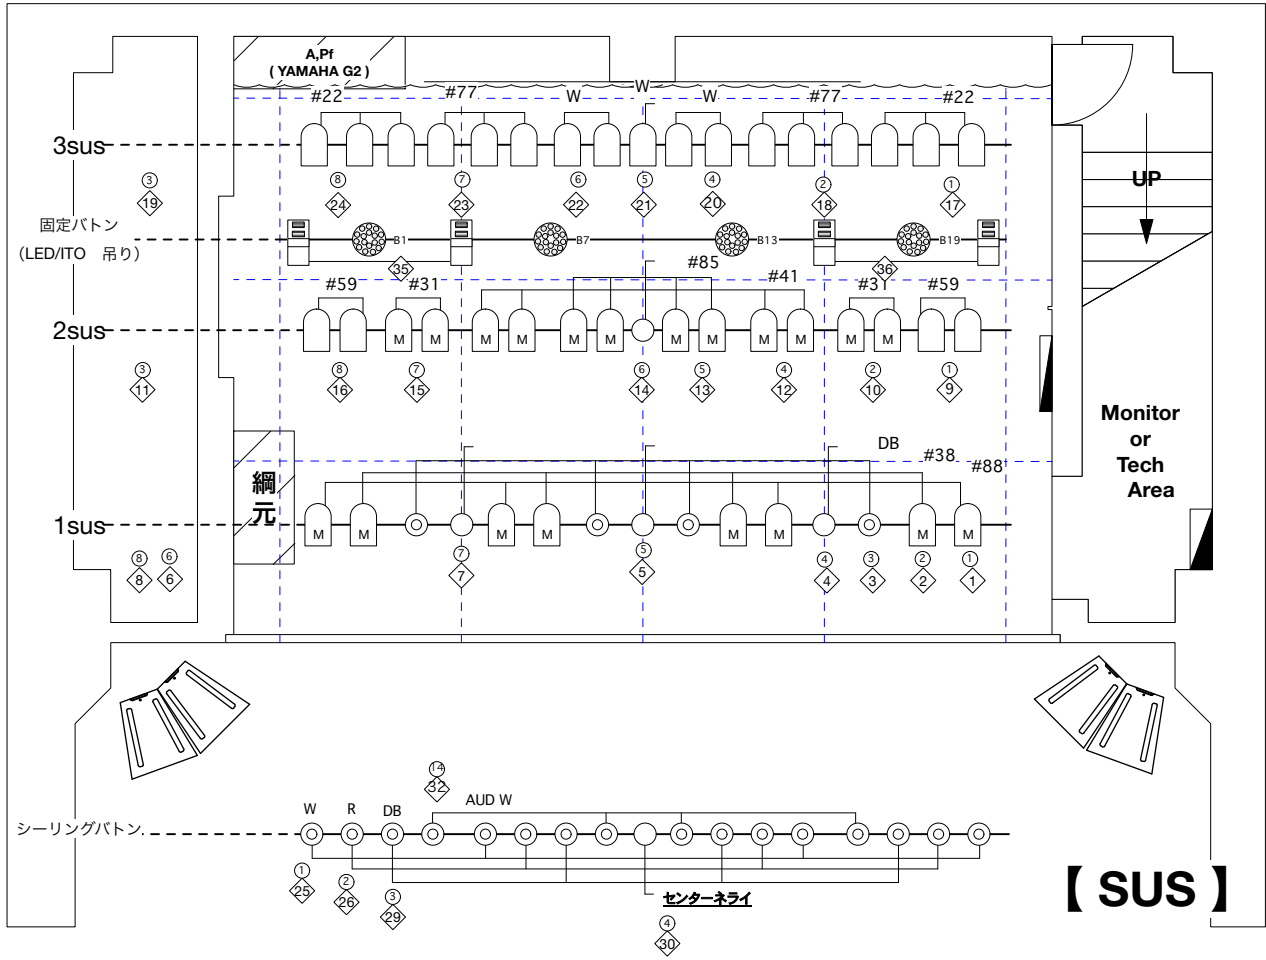

# 【PENNY LANE 24 照明基本仕込み図】

ver.2022\_0401

※有効間口は、『幅4間 × 奥行き3間』とお考え下さい。